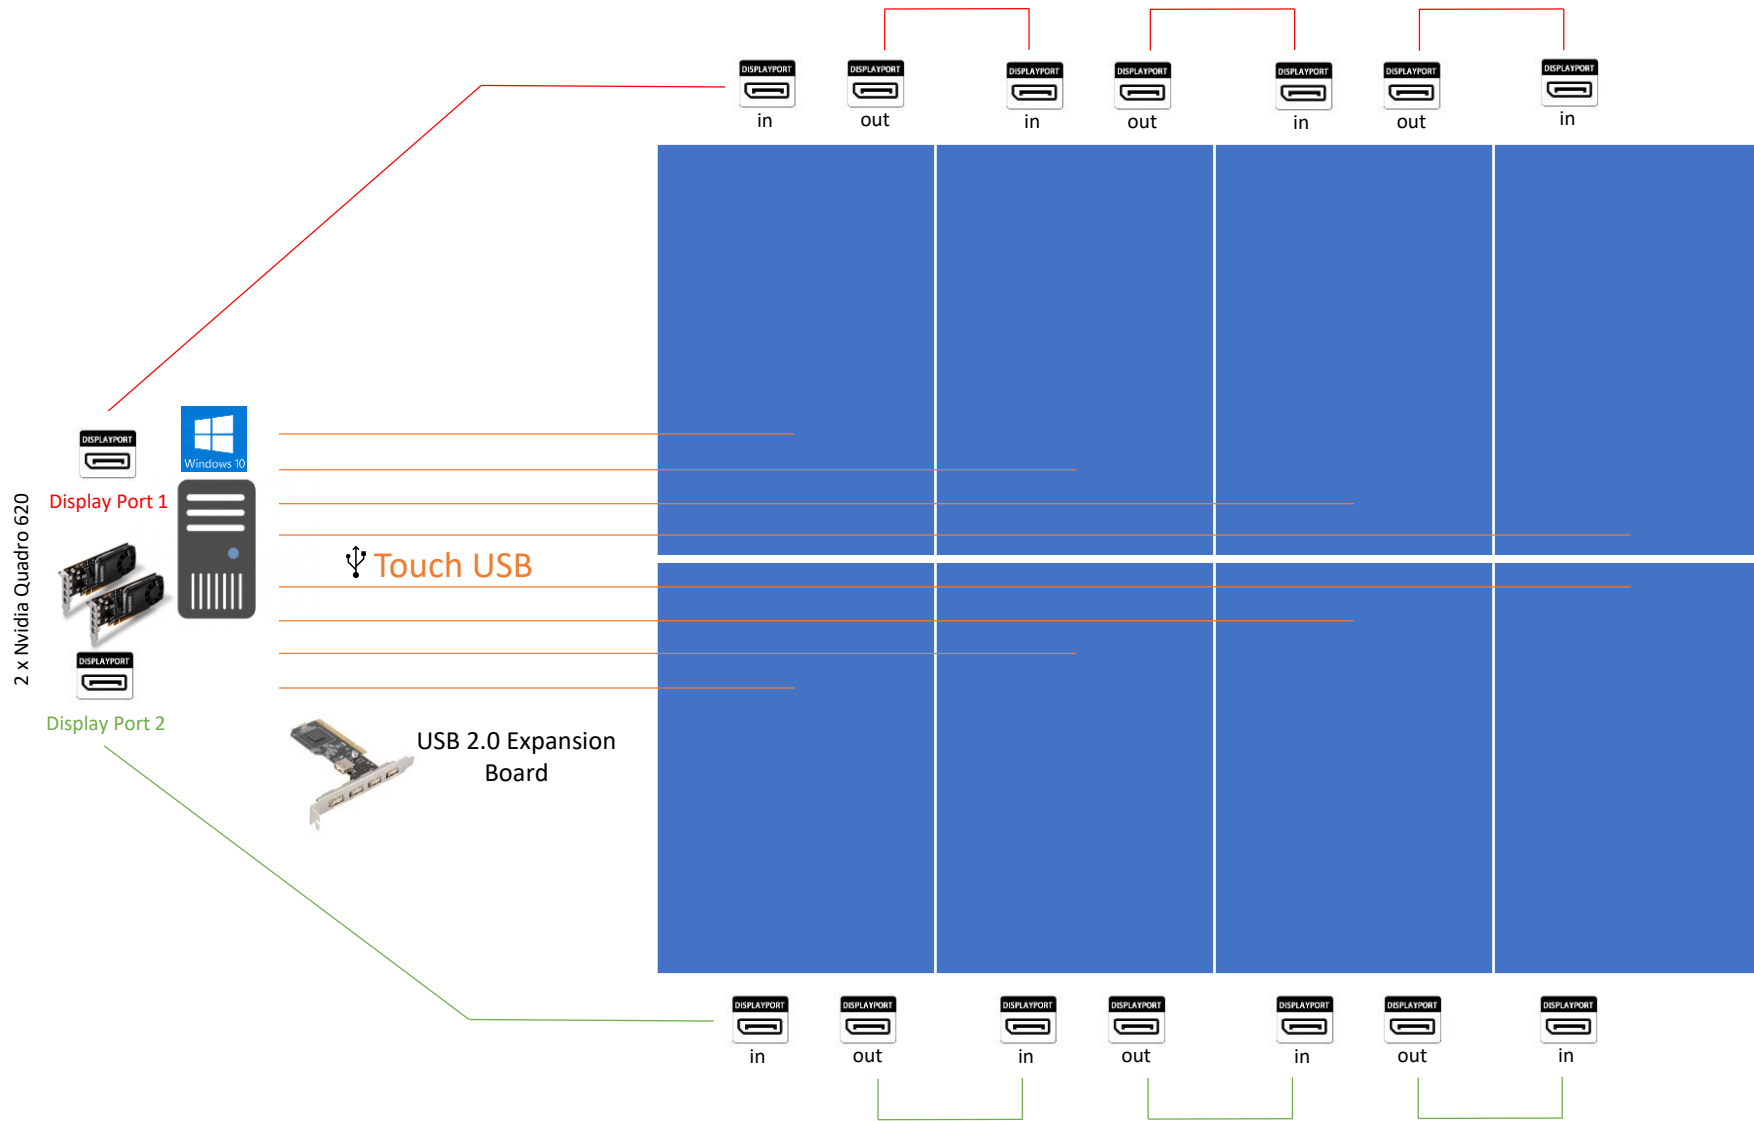

# DISPLAX TILE - Videowall 1x4 (Daisy Chain mode)

# DISPLAX TILE - Videowall 2x4 (Daisy Chain mode)

# DISPLAX TILE - Videowall 2x6 (Daisy Chain mode)

# DISPLAX TILE - Videowall 2x8 (Daisy Chain mode)