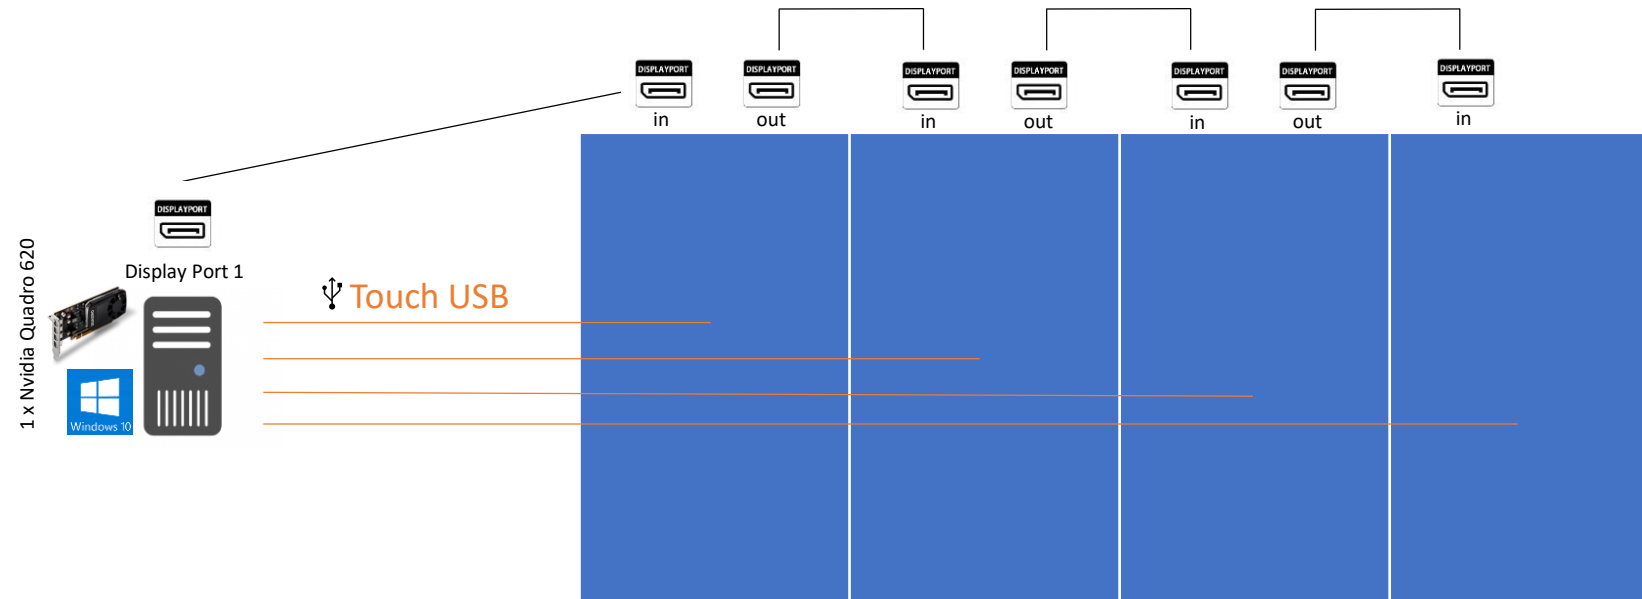

# DISPLAX TILE - Videowall 1x4 (Daisy Chain mode)

# DISPLAX TILE - Videowall 2x4 (Daisy Chain mode)

# DISPLAX TILE - Videowall 2x6 (Daisy Chain mode)

# DISPLAX TILE - Videowall 2x8 (Daisy Chain mode)