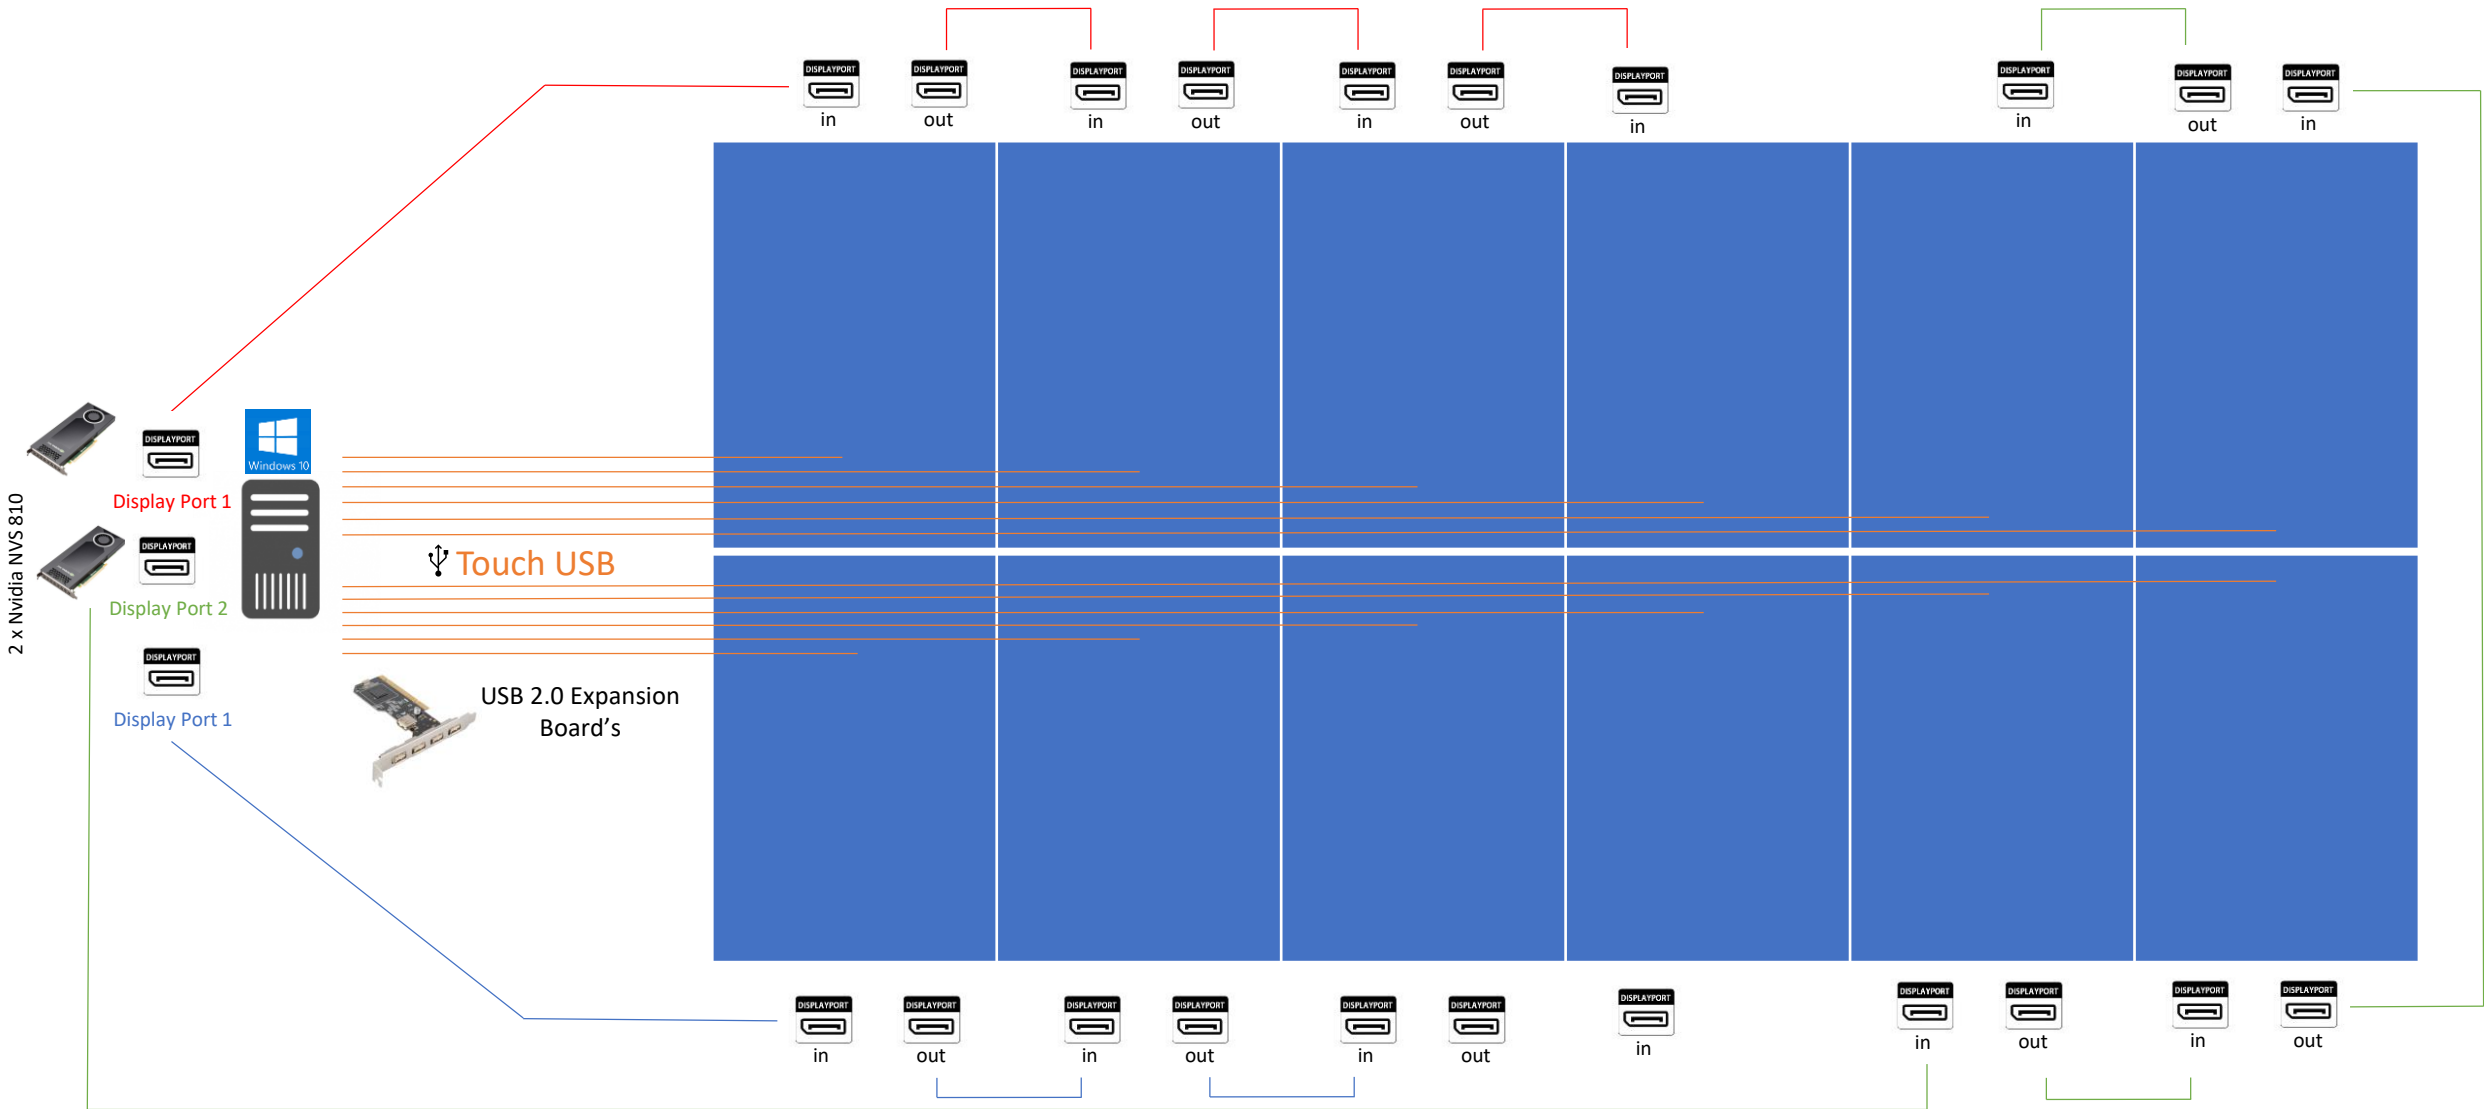

# DISPLAX TILE - Videowall 1x4 (Daisy Chain mode)

# DISPLAX TILE - Videowall 2x4 (Daisy Chain mode)

# DISPLAX TILE - Videowall 2x6 (Daisy Chain mode)

# DISPLAX TILE - Videowall 2x8 (Daisy Chain mode)