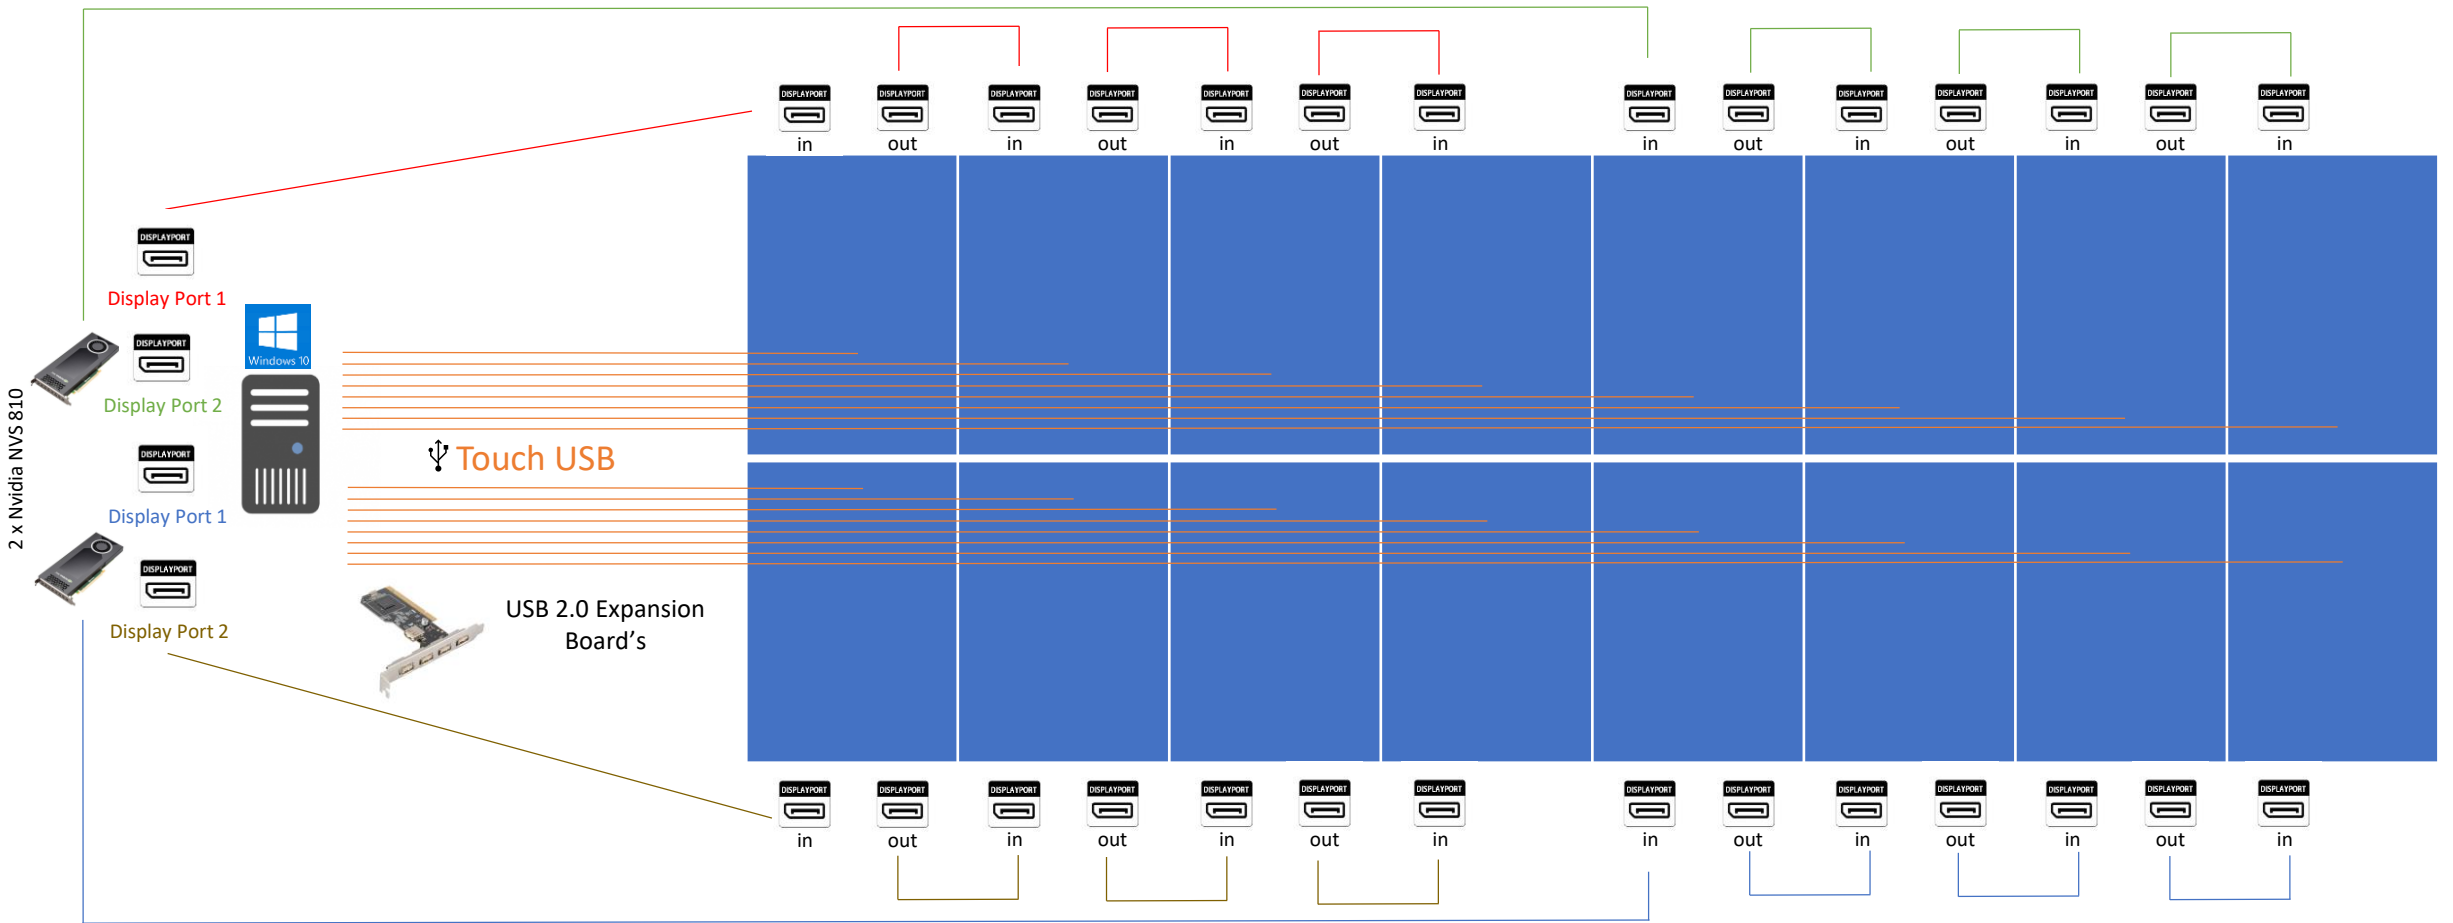

# DISPLAX TILE - Videowall 1x4 (Daisy Chain mode)

# DISPLAX TILE - Videowall 2x4 (Daisy Chain mode)

# DISPLAX TILE - Videowall 2x6 (Daisy Chain mode)

# DISPLAX TILE - Videowall 2x8 (Daisy Chain mode)